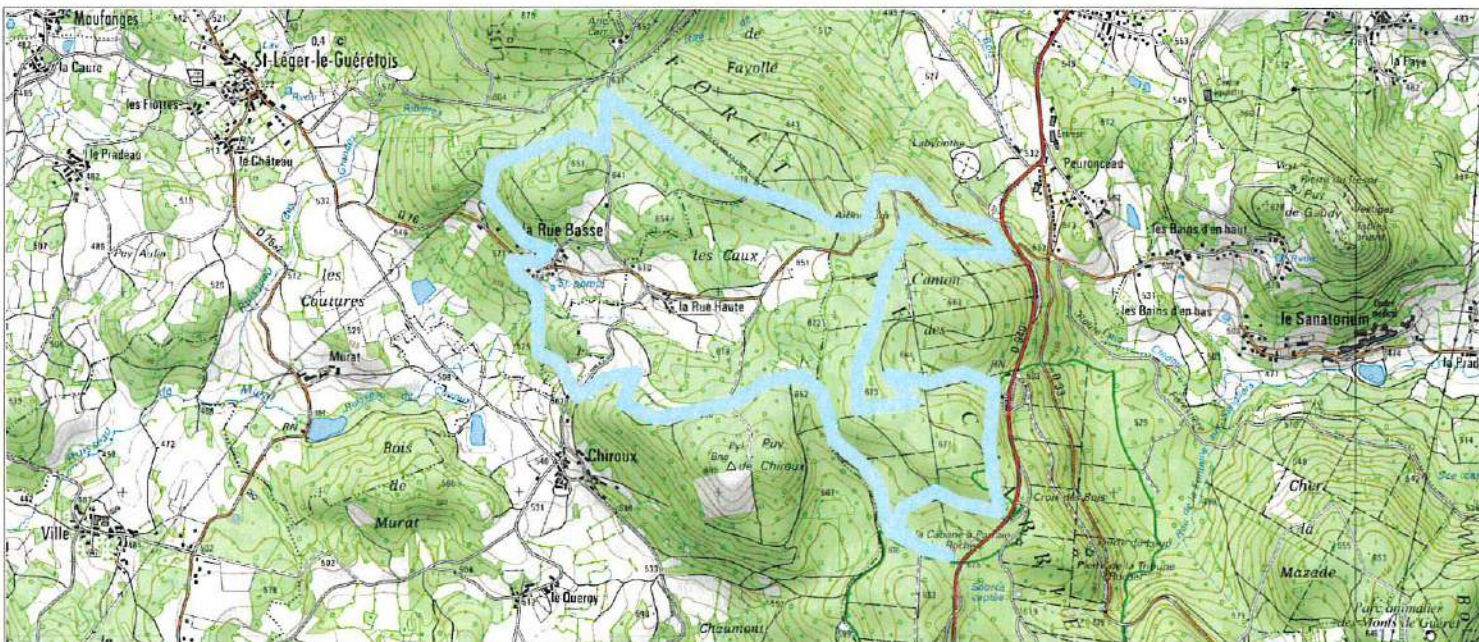

# Tracé : 12 km

Copyright IGN

**Distance totale** : 11.913 km

**Durée estimée** : 02:31:25

**Montée** : 322 m

**Moyenne estimée** : 4.7 km/h

**Descente** : 324 m

**Y Minimum** : 548 m

**Y Moyen** : 632 m

**Y Maximum** : 679 m