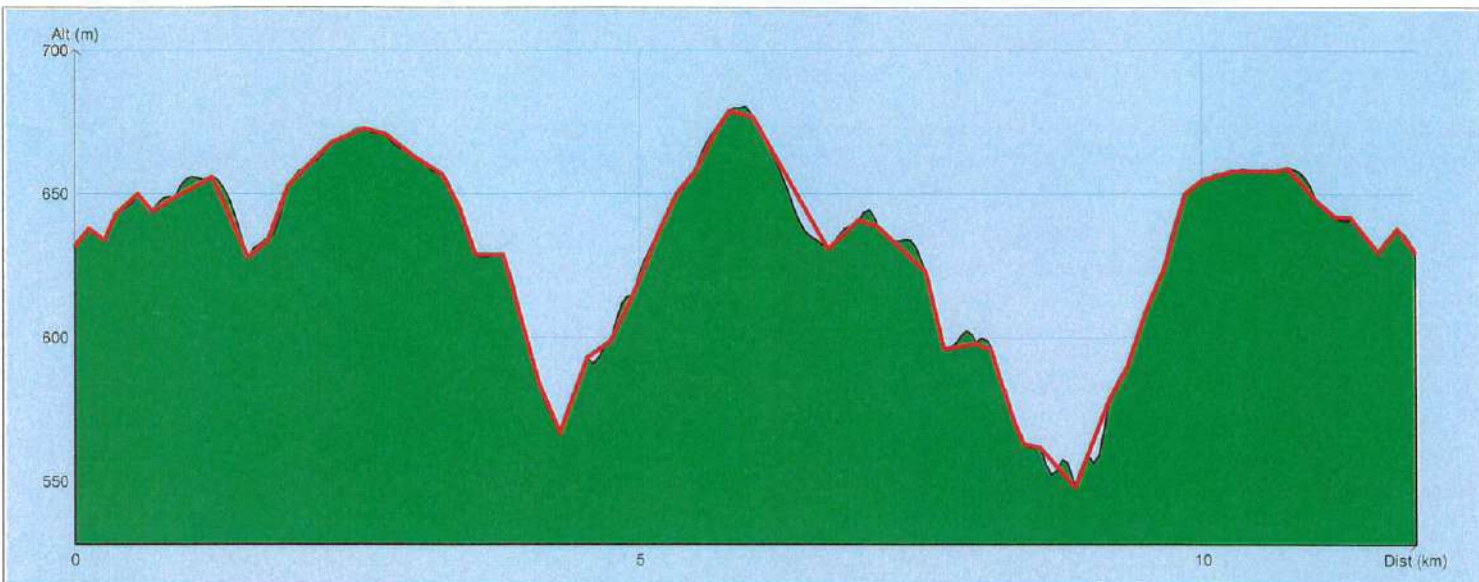

# Tracé : 12 km

Copyright IGN

**Distance totale** : 11.913 km

**Durée estimée** : 02:31:25

**Montée** : 322 m

**Moyenne estimée** : 4.7 km/h

**Descente** : 324 m

**Y Minimum** : 548 m

**Y Moyen** : 632 m

**Y Maximum** : 679 m